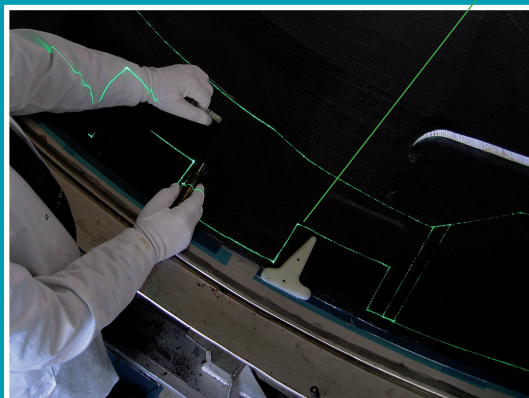

WELTWEIT SCHNELLSTER PROJEKTIONS-LASER

Von den Pionieren der Laserprojektoren

Vergessen Sie alles bisher Gesehene!

Wo andere "flackern" stabilisieren wir mit unglaublicher Geschwindigkeit das Bild.

- Neueste Treibertechnologie macht das Laserprojektionssystem viel schneller und genauer.
- Das Bewegen der Laserbilder ist viel flüssiger.
- Mehr Bilder können gleichzeitig flackerfrei angezeigt werden.
- Optional können die Systeme ProDirector 5 und 6 sowie der ProDirector XS mit den neuen Funktionen ausgestattet werden.
- Überzeugen Sie sich selbst von dieser Innovation und vereinbaren ganz einfach einen Termin mit unseren Vertriebsmitarbeitern.

Wir freuen uns auf Ihre E-Mail oder Ihren Anruf!

ProDirector 6+

WORLD FASTEST PROJECTION LASER

From the pioneers of laser projection systems

Forget everything you've seen so far!

Where others "flicker" we stabilize the picture with incredible speed. The ProDirector 6+ with a new operating system makes work much easier.

- Latest driver technology makes the laser projection system much faster and more accurate.
- Moving of the laser images much more fluent and less flickering regarding other systems.
- Much more images projected at once without flickering Upgrade.
- Options for ProDirector 5 and 6 and for the small unit ProDirector XS with the new features.
- Convince yourself of this innovation and easily agree on one appointment with our sales staff.