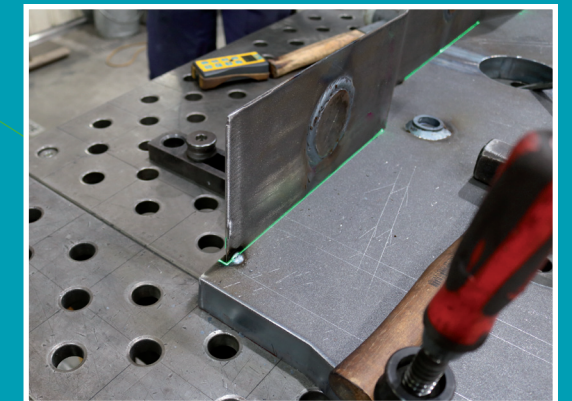

WORLD FASTEST PROJECTION LASER

From the pioneers of laser projection systems

Forget everything you've seen so far!

Where others "flicker" we stabilize the picture with incredible speed. The ProDirector 6+ with a new operating system makes work much easier.

- Latest driver technology makes the laser projection system much faster and more accurate.
- Moving of the laser images much more fluent and less flickering regarding other systems.
- Much more images projected at once without flickering Upgrade.
- Options for ProDirector 5 and 6 and for the small unit ProDirector XS with the new features.
- Convince yourself of this innovation and easily agree on one appointment with our sales staff.

We look forward to your email or call!