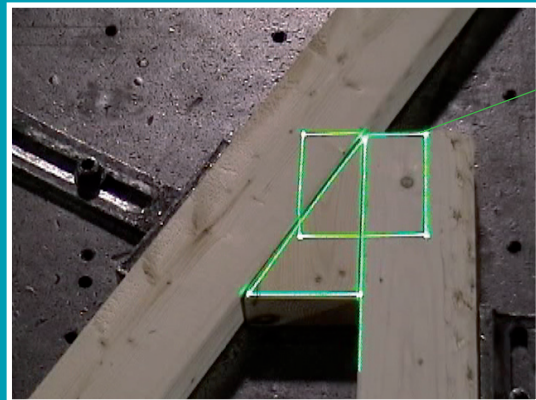

WELTWEIT SCHNELLSTER PROJEKTIONS-LASER

Von den Pionieren der Laserprojektoren

Vergessen Sie alles bisher Gesehene!

Wo andere "flackern" stabilisieren wir mit unglaublicher Geschwindigkeit das Bild.

- Neueste Treibertechnologie macht das Laserprojektionssystem viel schneller und genauer.
- Das Bewegen der Laserbilder ist viel flüssiger.
- Mehr Bilder können gleichzeitig flackerfrei angezeigt werden.
- Optional können die Systeme ProDirector 5 und 6 sowie der ProDirector XS mit den neuen Funktionen ausgestattet werden.
- Überzeugen Sie sich selbst von dieser Innovation und vereinbaren ganz einfach einen Termin mit unseren Vertriebsmitarbeitern.

Wir freuen uns auf Ihre E-Mail oder Ihren Anruf!